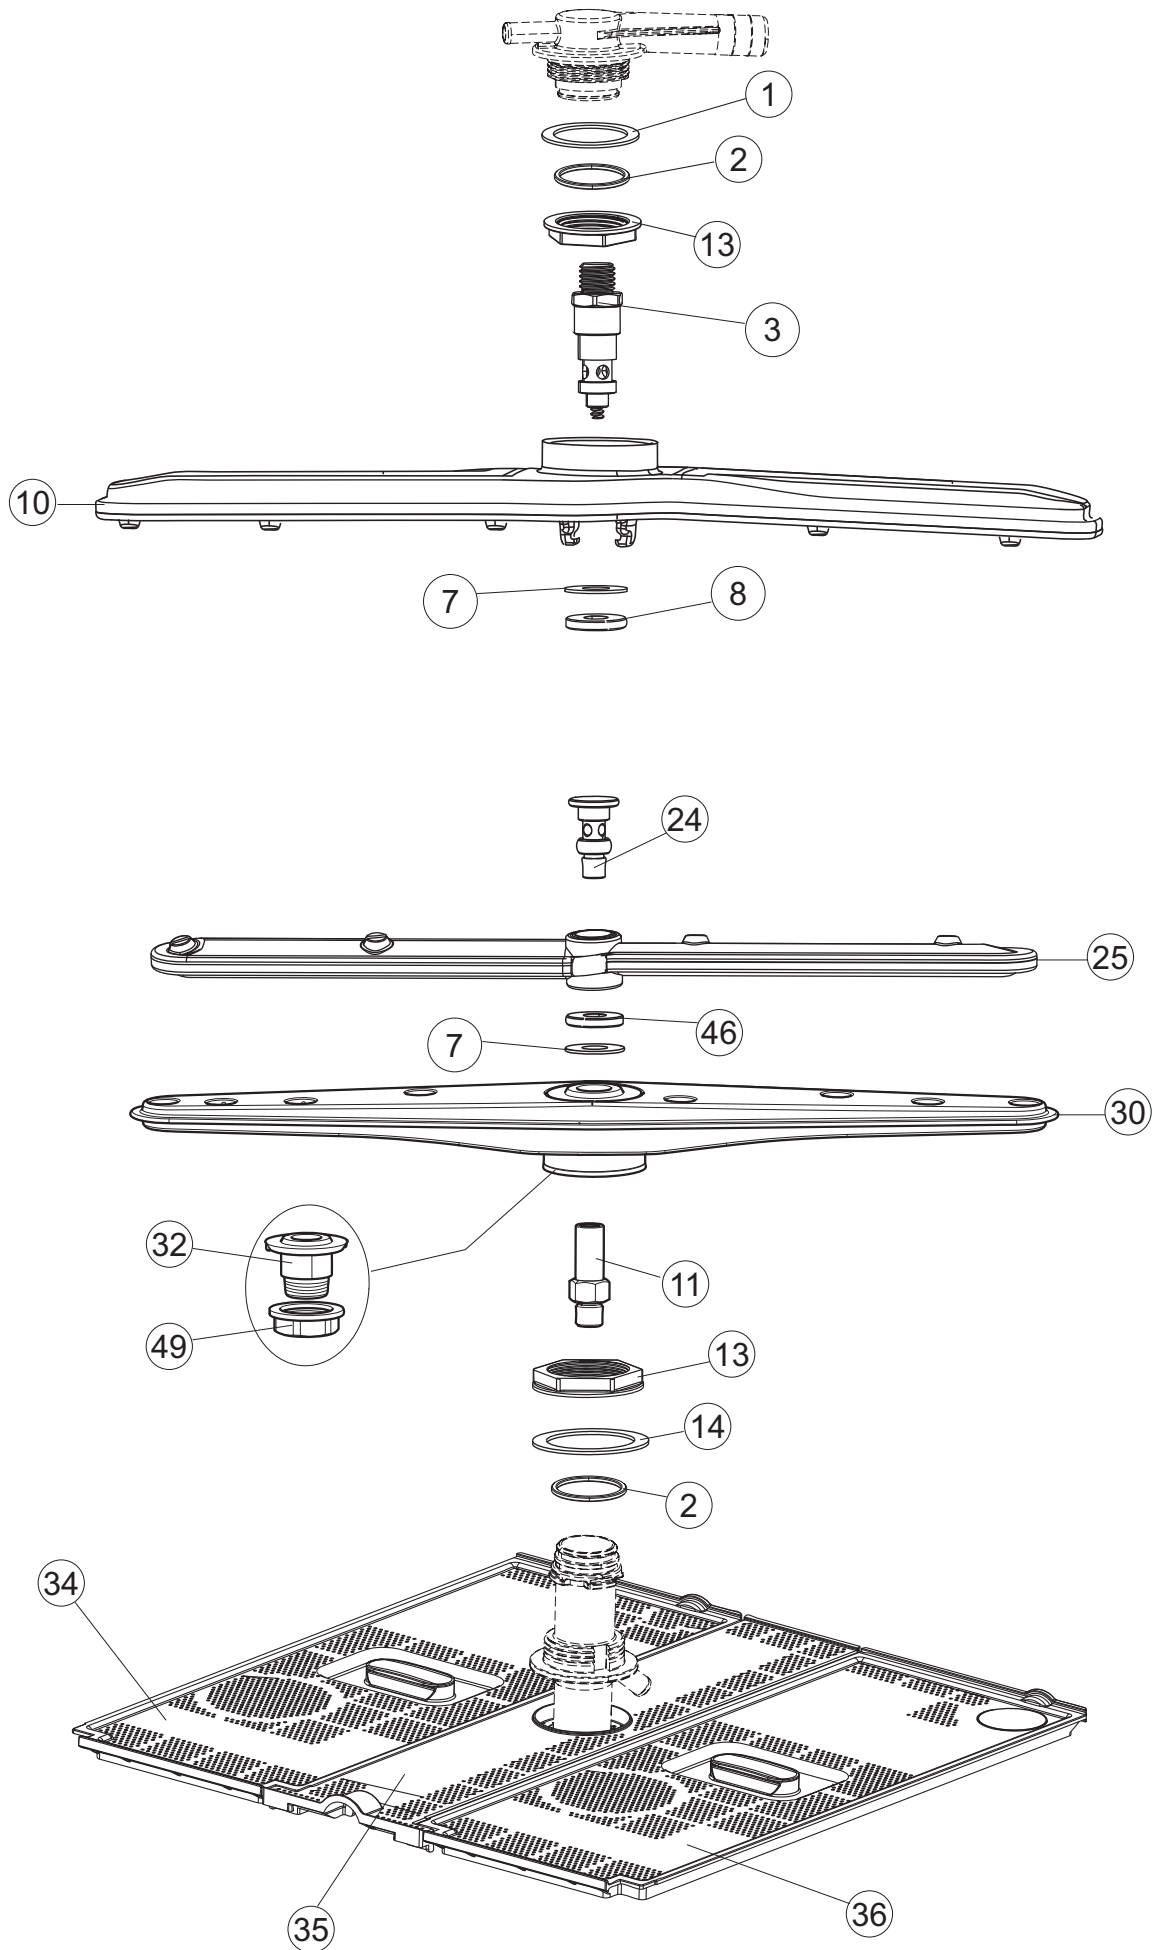

Catálogo de peças de reposição
válido do número de série 2982188 até hoje (29/10/2021)

LVP3040EDBD

1

Softener

**LVP 3040EBD
Drain pump**

6

(*) Recommended spare part.

Page	Spare part position	Spare part code no.	Old code number	Description	U.m.
1	1	004336		COVER	NR
1	2	022165		BACK PANNEL LA400	NR
1	3	307005		ROD OF TOP DOOR-STOP BAR	NR
1	4	028078		DOOR SHOULDER PLATE FOR GLASSWASHER	NR
1	5	311009		RIGHT DOOR HINGE FOR GLASSWASHERS	NR
1	6	311008		RIGHT DOOR HINGE FOR GLASSWASHERS	NR
1	7	325034		PIVOT	NR
1	8	437058		DOOR GASKET FOR GLASSWASHER	NR
1	9	449036		DOOR LOCK SPRING FOR GLASSWASHERS	NR
1	10	329012		DOOR LOCK FOR GLASSWASHERS	NR
1	11	029816		DOOR	NR
1	12	480153		PLUG	NR
1	13	035126		BRACKET	NR
1	14	012350		FRONT PANEL LA400	NR
1	15	461031		HEXAGONAL FOOT FOR GLASSWASHER	NR
1	16	459006		CHOCK D INT 9 EST 16	NR
1	17	030202		BASE PROTECTION LA400	NR
1	20	459022		CABLEHOSE	NR
1	25	480164		PLUG	NR
1	27	480084		PLUG	NR
1	29	015071		RACK SLIDE DX.	NR
1	30	015072		RACK SLIDE SX.	NR
2	1	211017		FLAT CABLE	NR
2	2	80945		PUSH BUTTONS ASSEMBLY	NR
2	3	417119		NUT	NR
2	4	419036		INTERFACE BOARD DISTANCE KEEPERS	NR
2	5	026951		CONTROL ADHESIVE INTERFACE	NR
2	6	224031		PRESSURE SWITCH	NR
2	7	220010		TERMINAL BLOCK	NR
2	8	437019		PACKING FOR AIR TRAP OF PRESSURE SWITCH	NR
2	9	107017		AIR TRAP FOR PRESSURE SWITCH	NR
2	10	143235		PIPE	MT