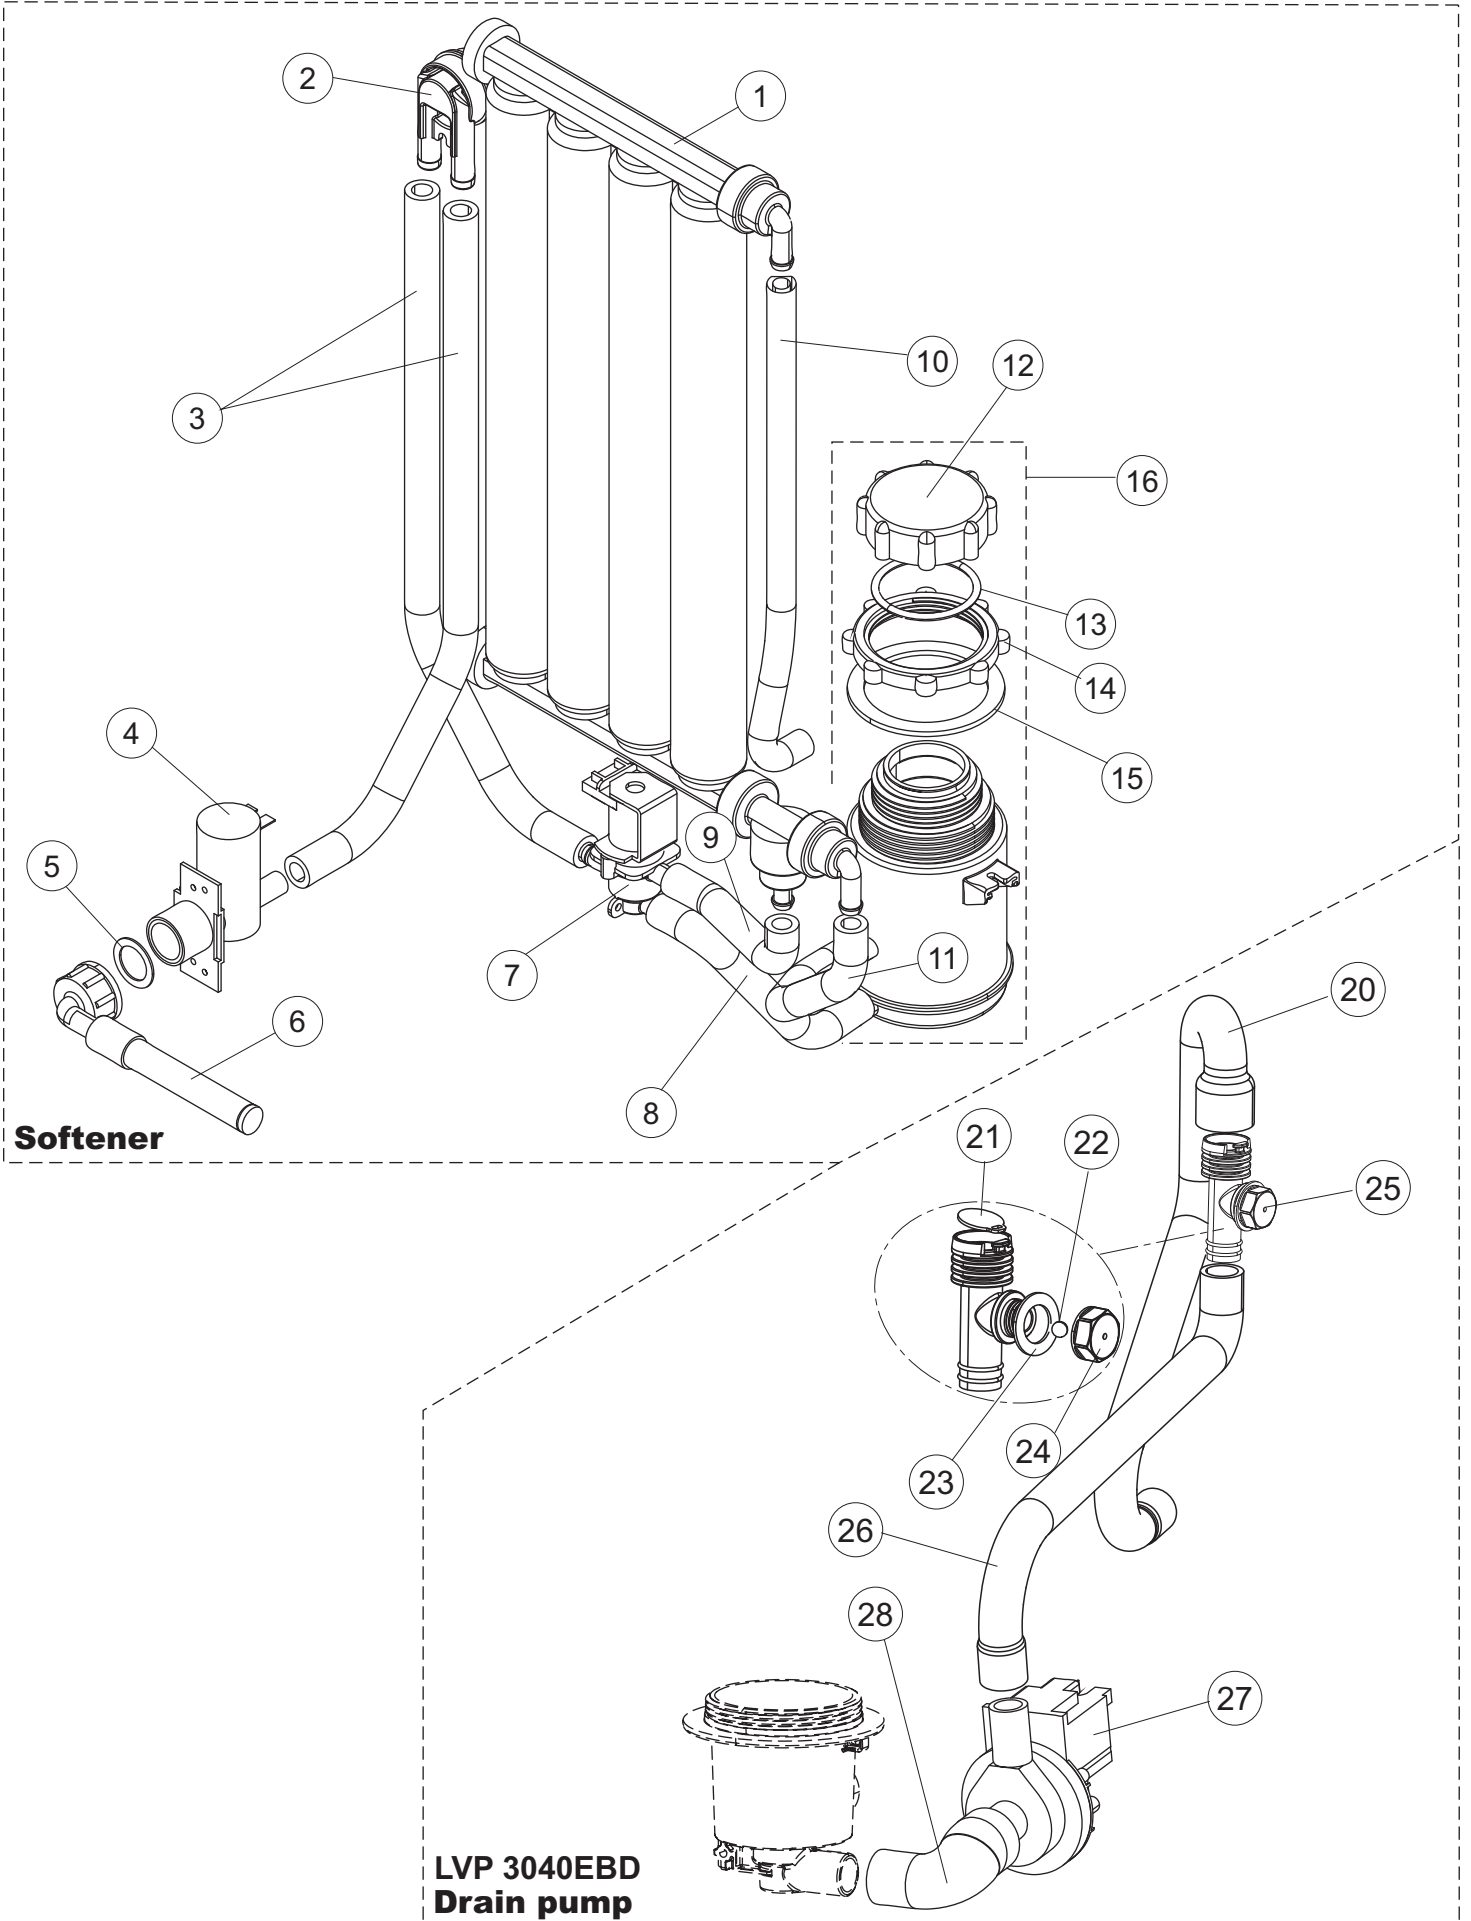

Catálogo de peças de reposição
válido do número de série 2982188 até hoje (29/10/2021)

LVP3040EDBD

1

Softener

**LVP 3040EBD
Drain pump**

6

(*) Recommended spare part.

Page	Spare part position	Spare part code no.	Old code number	Description	U.m.
1	1	004336		COVER	NR
1	2	022165		BACK PANNEL LA400	NR
1	3	307005		ROD OF TOP DOOR-STOP BAR	NR
1	4	028078		DOOR SHOULDER PLATE FOR GLASSWASHER	NR
1	5	311009		RIGHT DOOR HINGE FOR GLASSWASHERS	NR
1	6	311008		RIGHT DOOR HINGE FOR GLASSWASHERS	NR
1	7	325034		PIVOT	NR
1	8	437058		DOOR GASKET FOR GLASSWASHER	NR
1	9	449036		DOOR LOCK SPRING FOR GLASSWASHERS	NR
1	10	329012		DOOR LOCK FOR GLASSWASHERS	NR
1	11	029816		DOOR	NR
1	12	480153		PLUG	NR
1	13	035126		BRACKET	NR
1	14	012350		FRONT PANEL LA400	NR
1	15	461031		HEXAGONAL FOOT FOR GLASSWASHER	NR
1	16	459006		CHOCK D INT 9 EST 16	NR
1	17	030202		BASE PROTECTION LA400	NR
1	20	459022		CABLEHOSE	NR
1	25	480164		PLUG	NR
1	27	480084		PLUG	NR
1	29	015071		RACK SLIDE DX.	NR
1	30	015072		RACK SLIDE SX.	NR
2	1	211017		FLAT CABLE	NR
2	2	80945		PUSH BUTTONS ASSEMBLY	NR
2	3	417119		NUT	NR
2	4	419036		INTERFACE BOARD DISTANCE KEEPERS	NR
2	5	026951		CONTROL ADHESIVE INTERFACE	NR
2	6	224031		PRESSURE SWITCH	NR
2	7	220010		TERMINAL BLOCK	NR
2	8	437019		PACKING FOR AIR TRAP OF PRESSURE SWITCH	NR
2	9	107017		AIR TRAP FOR PRESSURE SWITCH	NR
2	10	143235		PIPE	MT