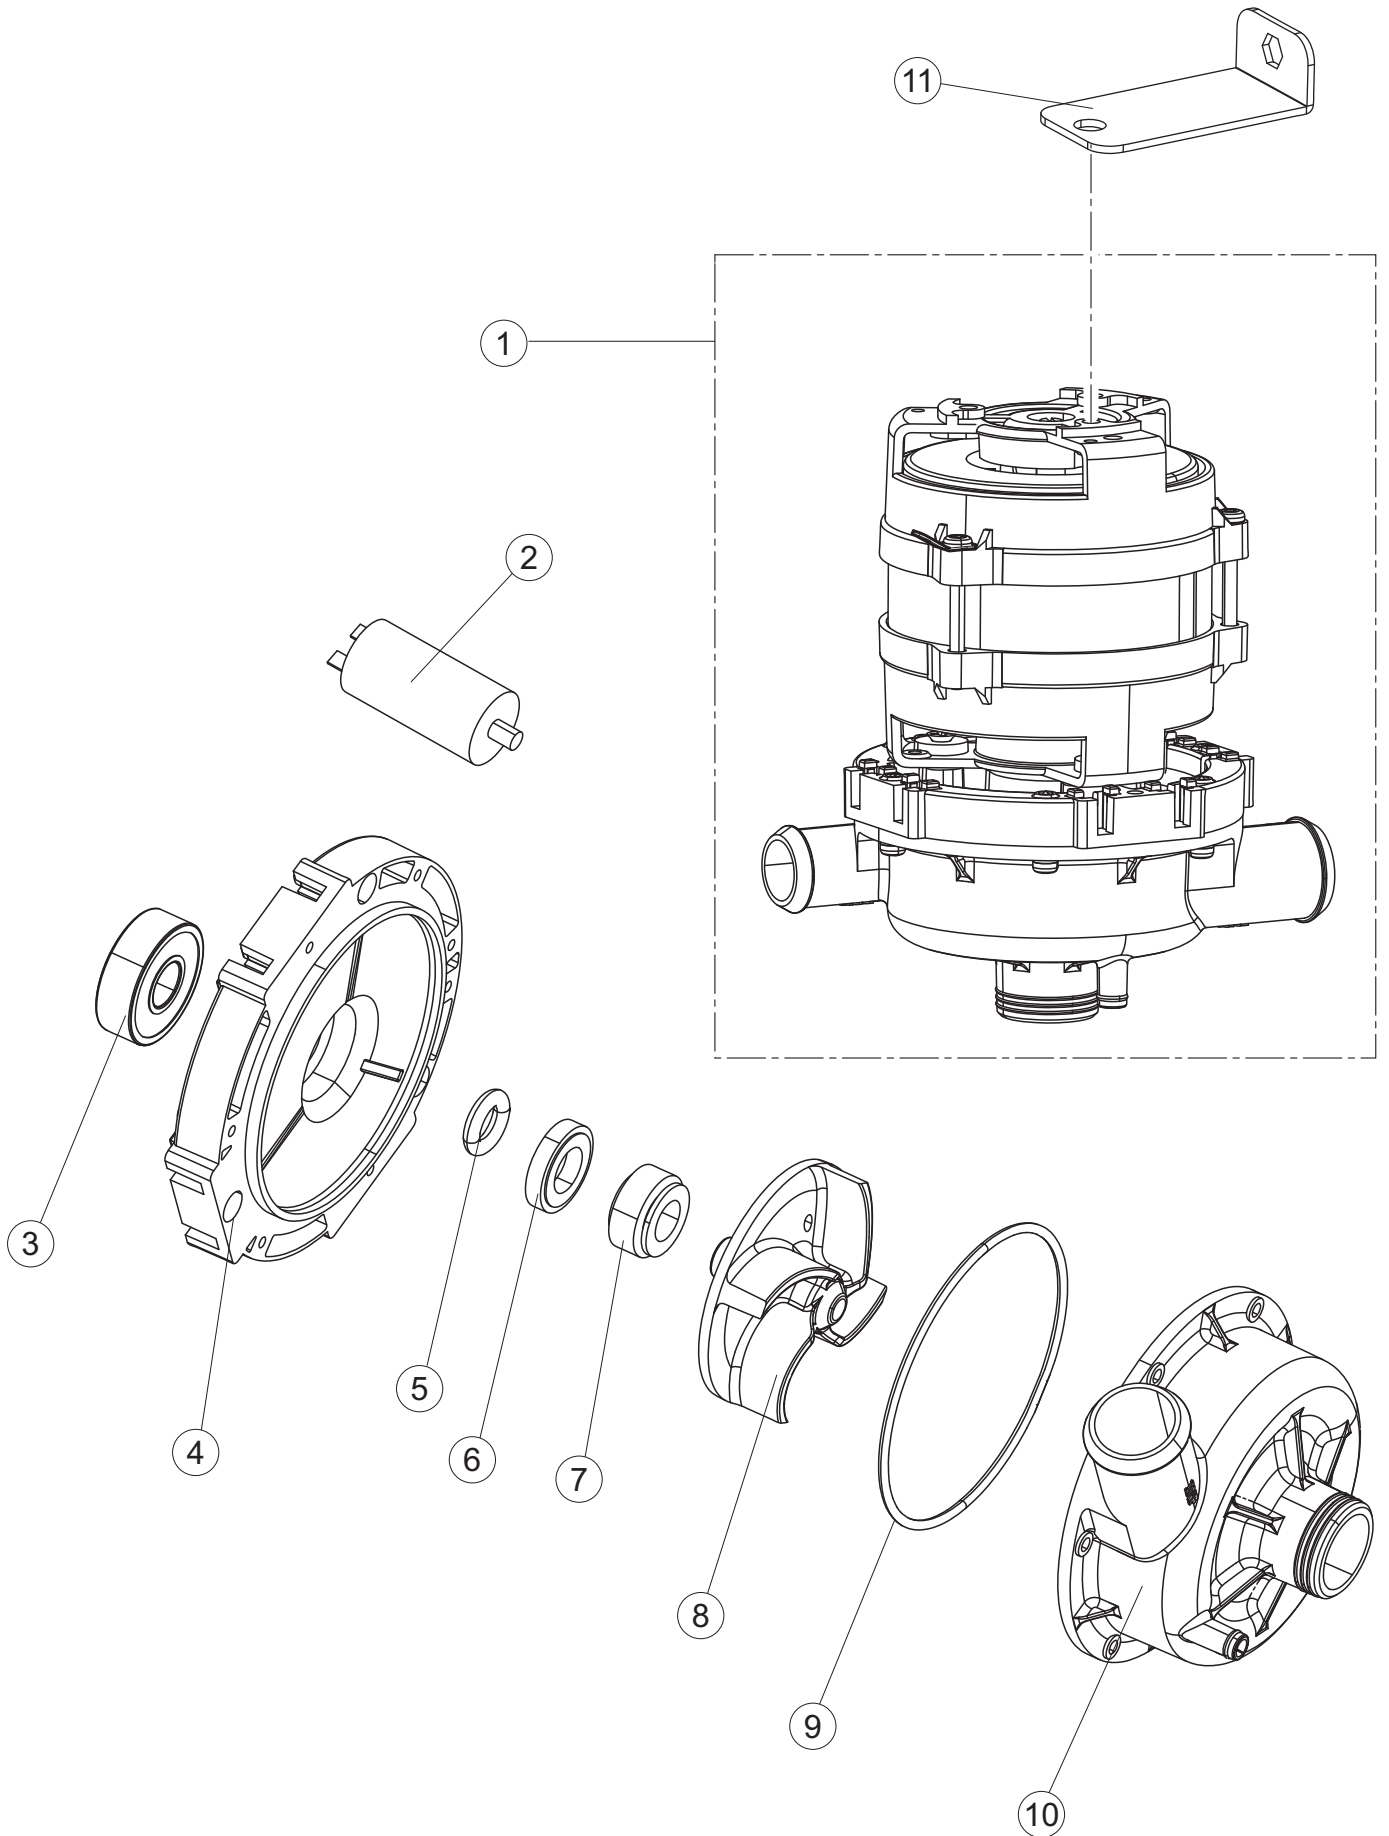

Catálogo de peças de reposição
válido do número de série 2982188 até hoje (29/10/2021)

LVP3040EDBD

1

Softener

**LVP 3040EBD
Drain pump**

6

(*) Recommended spare part.

Page	Spare part position	Spare part code no.	Old code number	Description	U.m.
1	1	004336		COVER	NR
1	2	022165		BACK PANNEL LA400	NR
1	3	307005		ROD OF TOP DOOR-STOP BAR	NR
1	4	028078		DOOR SHOULDER PLATE FOR GLASSWASHER	NR
1	5	311009		RIGHT DOOR HINGE FOR GLASSWASHERS	NR
1	6	311008		RIGHT DOOR HINGE FOR GLASSWASHERS	NR
1	7	325034		PIVOT	NR
1	8	437058		DOOR GASKET FOR GLASSWASHER	NR
1	9	449036		DOOR LOCK SPRING FOR GLASSWASHERS	NR
1	10	329012		DOOR LOCK FOR GLASSWASHERS	NR
1	11	029816		DOOR	NR
1	12	480153		PLUG	NR
1	13	035126		BRACKET	NR
1	14	012350		FRONT PANEL LA400	NR
1	15	461031		HEXAGONAL FOOT FOR GLASSWASHER	NR
1	16	459006		CHOCK D INT 9 EST 16	NR
1	17	030202		BASE PROTECTION LA400	NR
1	20	459022		CABLEHOSE	NR
1	25	480164		PLUG	NR
1	27	480084		PLUG	NR
1	29	015071		RACK SLIDE DX.	NR
1	30	015072		RACK SLIDE SX.	NR
2	1	211017		FLAT CABLE	NR
2	2	80945		PUSH BUTTONS ASSEMBLY	NR
2	3	417119		NUT	NR
2	4	419036		INTERFACE BOARD DISTANCE KEEPERS	NR
2	5	026951		CONTROL ADHESIVE INTERFACE	NR
2	6	224031		PRESSURE SWITCH	NR
2	7	220010		TERMINAL BLOCK	NR
2	8	437019		PACKING FOR AIR TRAP OF PRESSURE SWITCH	NR
2	9	107017		AIR TRAP FOR PRESSURE SWITCH	NR
2	10	143235		PIPE	MT