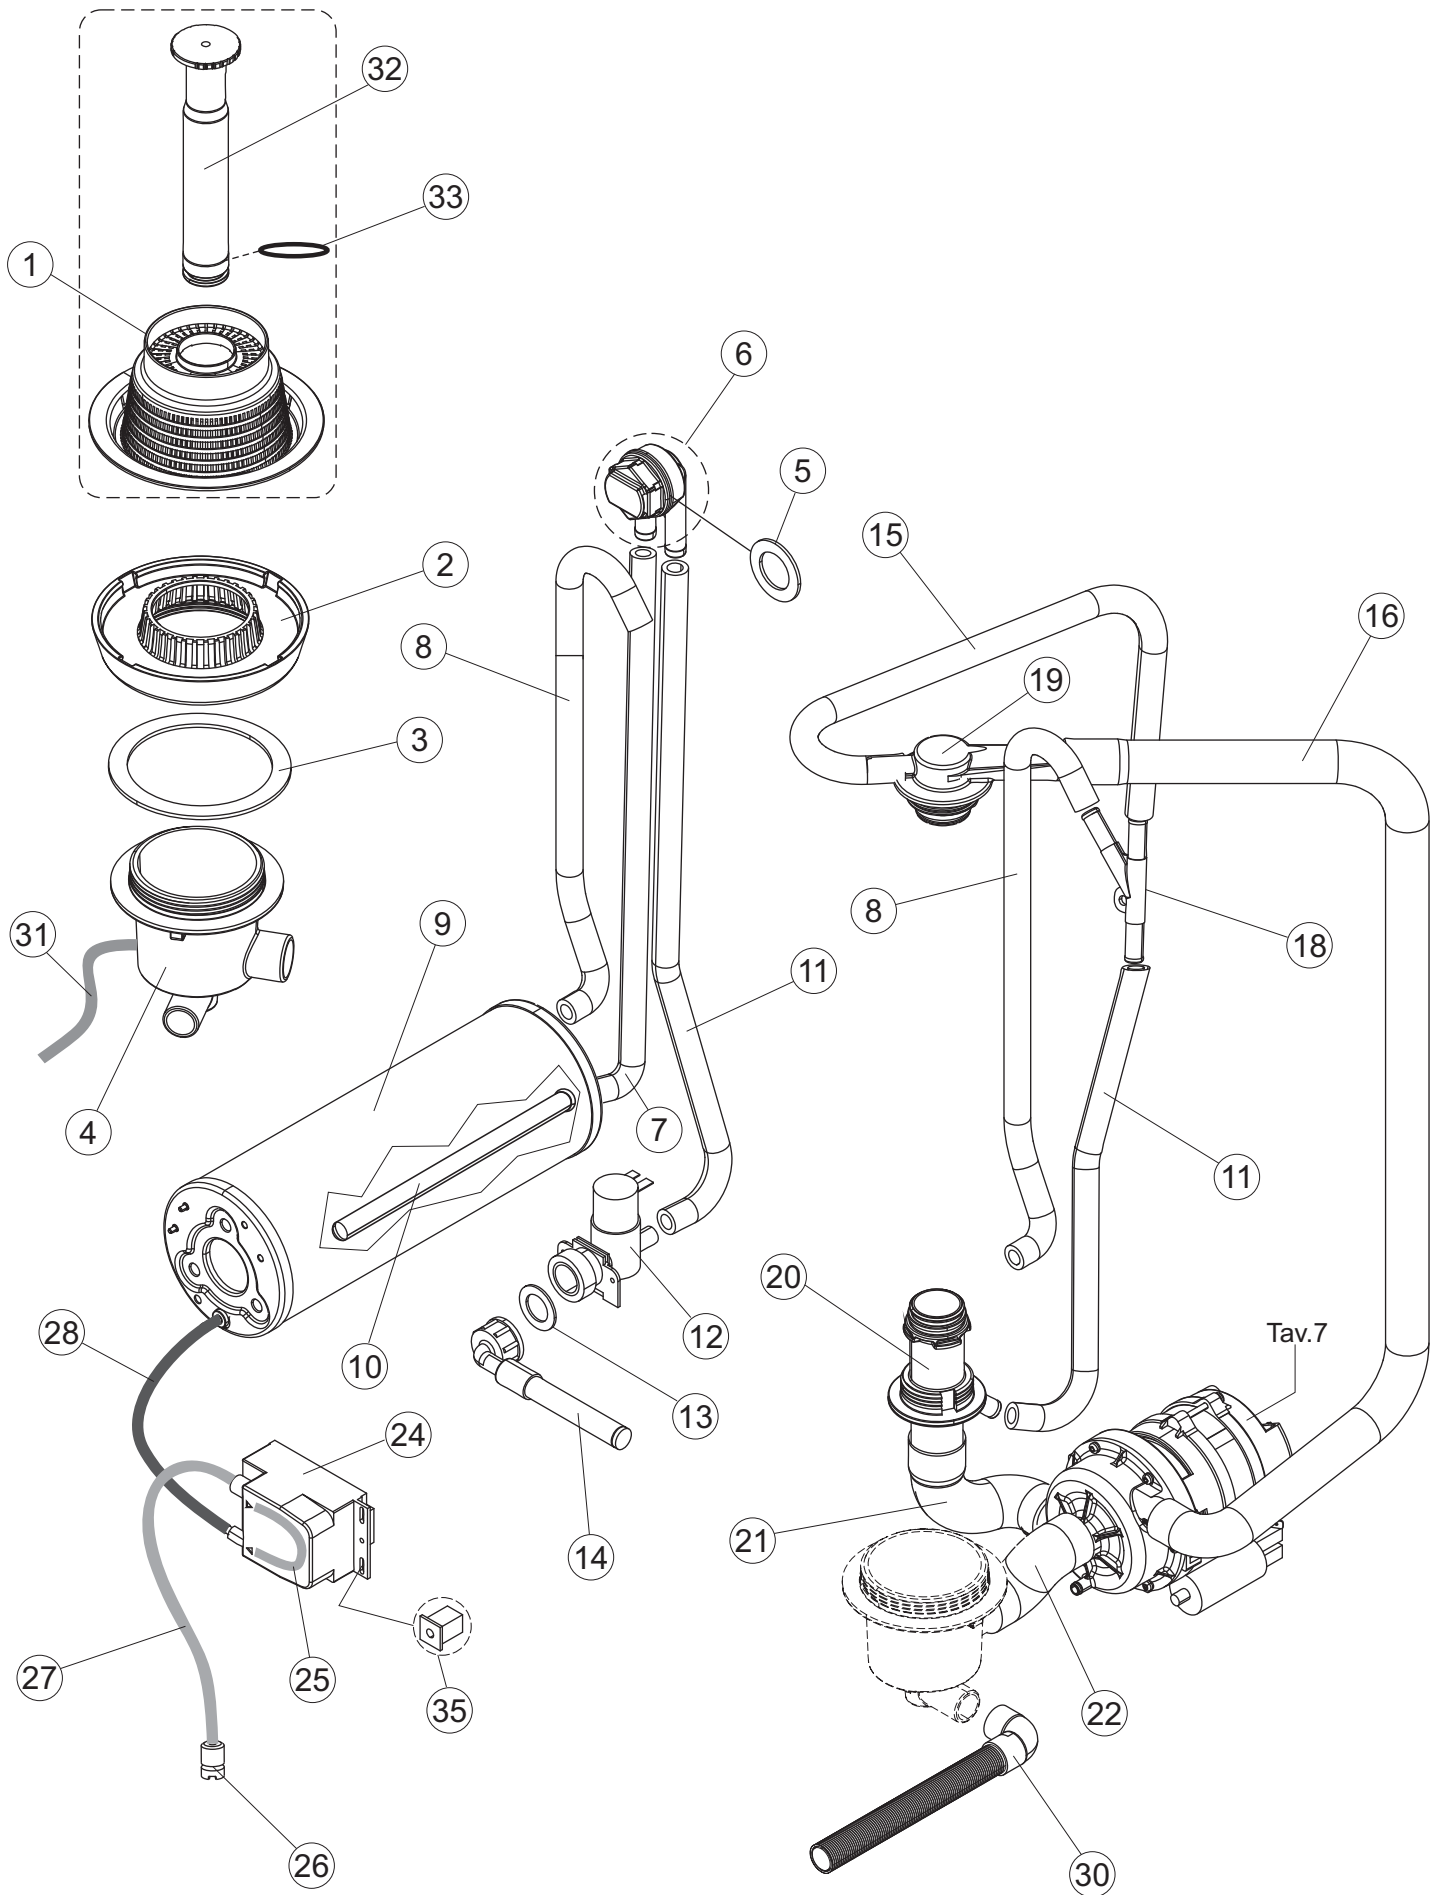

Catálogo de peças de reposição
válido do número de série 2982188 até hoje (29/10/2021)

LVP3040EDBD

1

Softener

**LVP 3040EBD
Drain pump**

6

(*) Recommended spare part.

Page	Spare part position	Spare part code no.	Old code number	Description	U.m.
1	1	004336		COVER	NR
1	2	022165		BACK PANNEL LA400	NR
1	3	307005		ROD OF TOP DOOR-STOP BAR	NR
1	4	028078		DOOR SHOULDER PLATE FOR GLASSWASHER	NR
1	5	311009		RIGHT DOOR HINGE FOR GLASSWASHERS	NR
1	6	311008		RIGHT DOOR HINGE FOR GLASSWASHERS	NR
1	7	325034		PIVOT	NR
1	8	437058		DOOR GASKET FOR GLASSWASHER	NR
1	9	449036		DOOR LOCK SPRING FOR GLASSWASHERS	NR
1	10	329012		DOOR LOCK FOR GLASSWASHERS	NR
1	11	029816		DOOR	NR
1	12	480153		PLUG	NR
1	13	035126		BRACKET	NR
1	14	012350		FRONT PANEL LA400	NR
1	15	461031		HEXAGONAL FOOT FOR GLASSWASHER	NR
1	16	459006		CHOCK D INT 9 EST 16	NR
1	17	030202		BASE PROTECTION LA400	NR
1	20	459022		CABLEHOSE	NR
1	25	480164		PLUG	NR
1	27	480084		PLUG	NR
1	29	015071		RACK SLIDE DX.	NR
1	30	015072		RACK SLIDE SX.	NR
2	1	211017		FLAT CABLE	NR
2	2	80945		PUSH BUTTONS ASSEMBLY	NR
2	3	417119		NUT	NR
2	4	419036		INTERFACE BOARD DISTANCE KEEPERS	NR
2	5	026951		CONTROL ADHESIVE INTERFACE	NR
2	6	224031		PRESSURE SWITCH	NR
2	7	220010		TERMINAL BLOCK	NR
2	8	437019		PACKING FOR AIR TRAP OF PRESSURE SWITCH	NR
2	9	107017		AIR TRAP FOR PRESSURE SWITCH	NR
2	10	143235		PIPE	MT