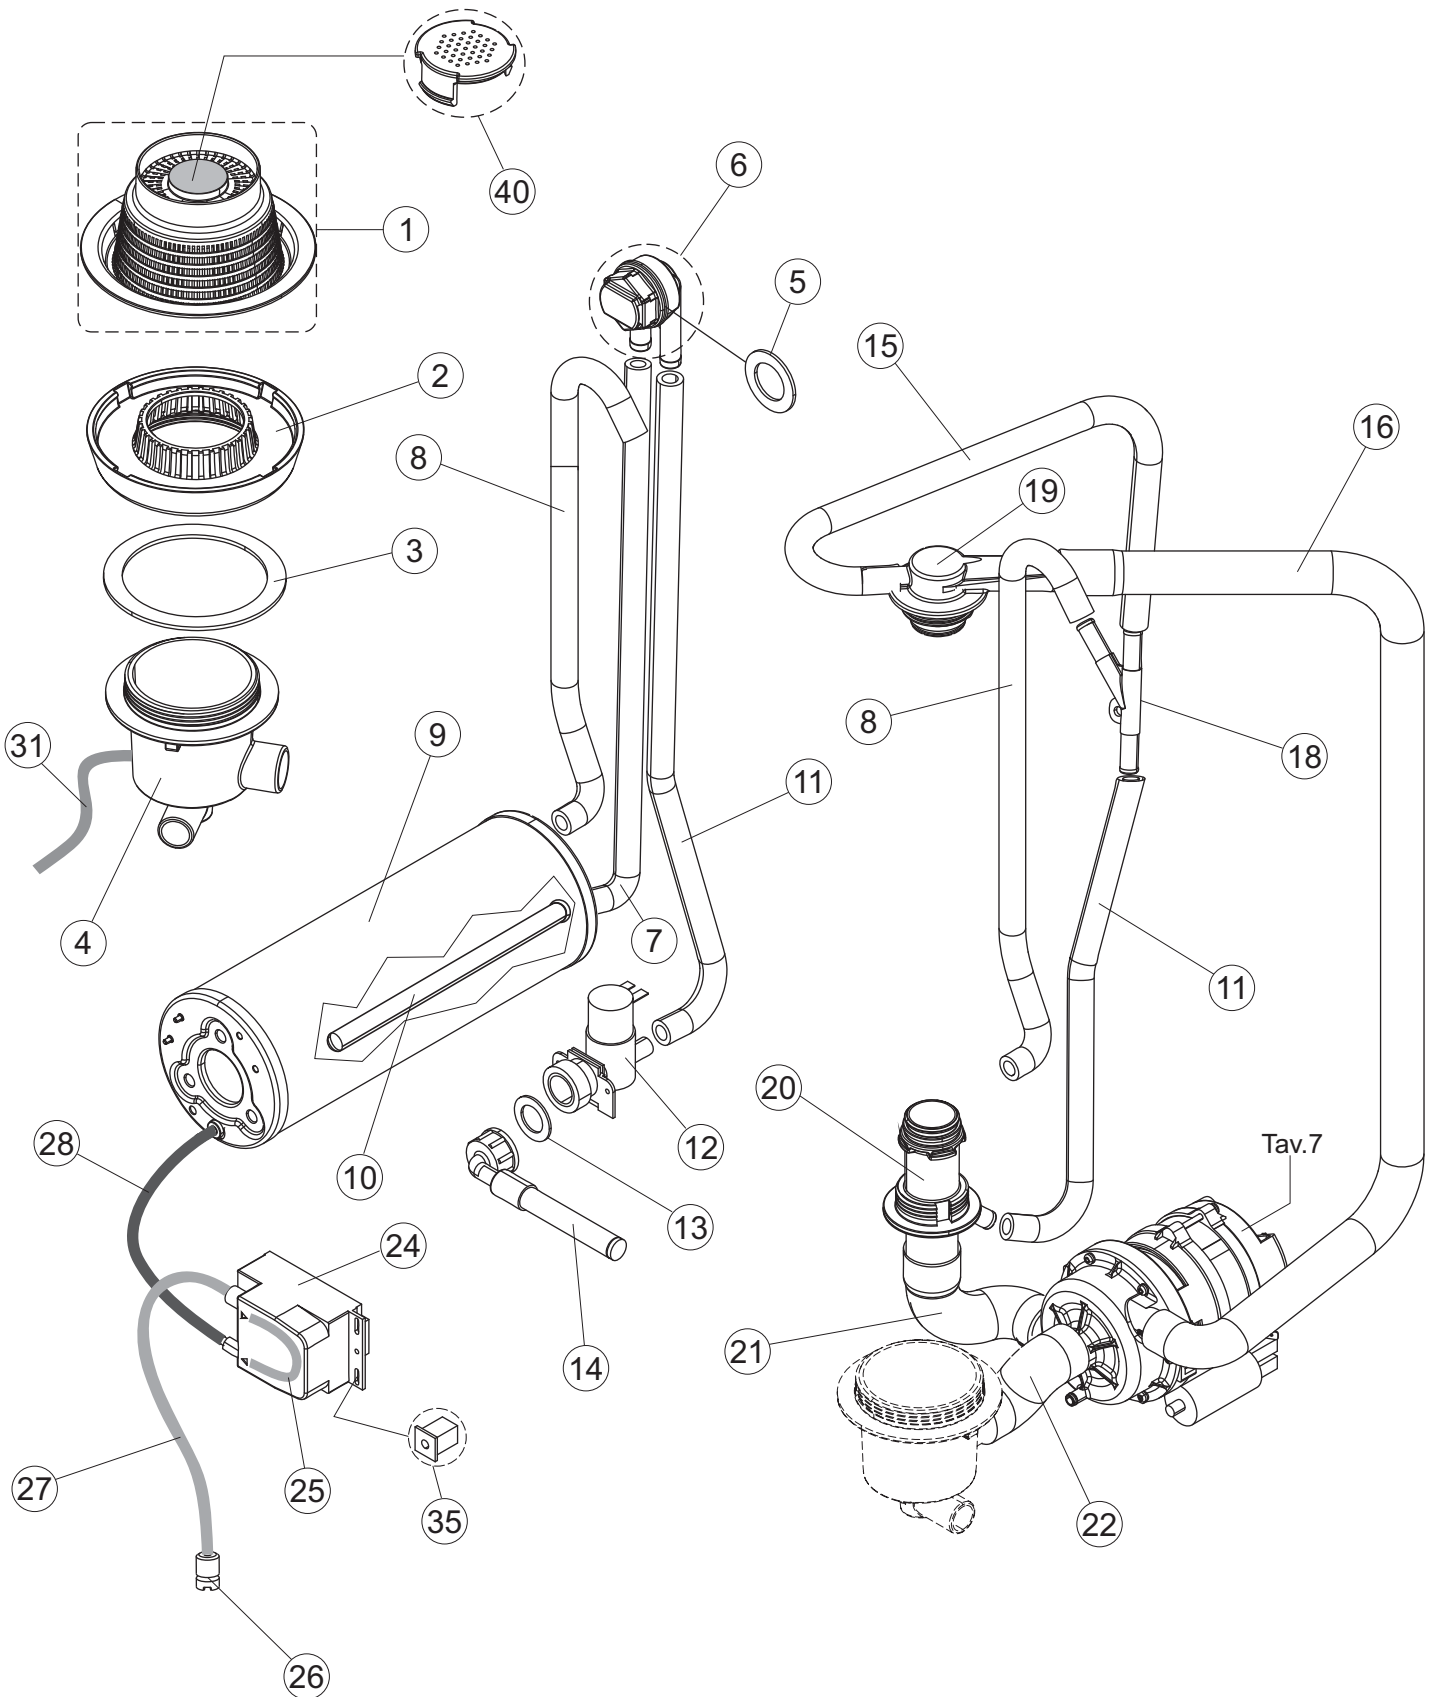

Catálogo de peças de reposição
válido do número de série 2982188 até hoje (29/10/2021)

LVP3040EDBD

1

Softener

**LVP 3040EBD
Drain pump**

6

(*) Recommended spare part.

Page	Spare part position	Spare part code no.	Old code number	Description	U.m.
1	1	004336		COVER	NR
1	2	022165		BACK PANNEL LA400	NR
1	3	307005		ROD OF TOP DOOR-STOP BAR	NR
1	4	028078		DOOR SHOULDER PLATE FOR GLASSWASHER	NR
1	5	311009		RIGHT DOOR HINGE FOR GLASSWASHERS	NR
1	6	311008		RIGHT DOOR HINGE FOR GLASSWASHERS	NR
1	7	325034		PIVOT	NR
1	8	437058		DOOR GASKET FOR GLASSWASHER	NR
1	9	449036		DOOR LOCK SPRING FOR GLASSWASHERS	NR
1	10	329012		DOOR LOCK FOR GLASSWASHERS	NR
1	11	029816		DOOR	NR
1	12	480153		PLUG	NR
1	13	035126		BRACKET	NR
1	14	012350		FRONT PANEL LA400	NR
1	15	461031		HEXAGONAL FOOT FOR GLASSWASHER	NR
1	16	459006		CHOCK D INT 9 EST 16	NR
1	17	030202		BASE PROTECTION LA400	NR
1	20	459022		CABLEHOSE	NR
1	25	480164		PLUG	NR
1	27	480084		PLUG	NR
1	29	015071		RACK SLIDE DX.	NR
1	30	015072		RACK SLIDE SX.	NR
2	1	211017		FLAT CABLE	NR
2	2	80945		PUSH BUTTONS ASSEMBLY	NR
2	3	417119		NUT	NR
2	4	419036		INTERFACE BOARD DISTANCE KEEPERS	NR
2	5	026951		CONTROL ADHESIVE INTERFACE	NR
2	6	224031		PRESSURE SWITCH	NR
2	7	220010		TERMINAL BLOCK	NR
2	8	437019		PACKING FOR AIR TRAP OF PRESSURE SWITCH	NR
2	9	107017		AIR TRAP FOR PRESSURE SWITCH	NR
2	10	143235		PIPE	MT