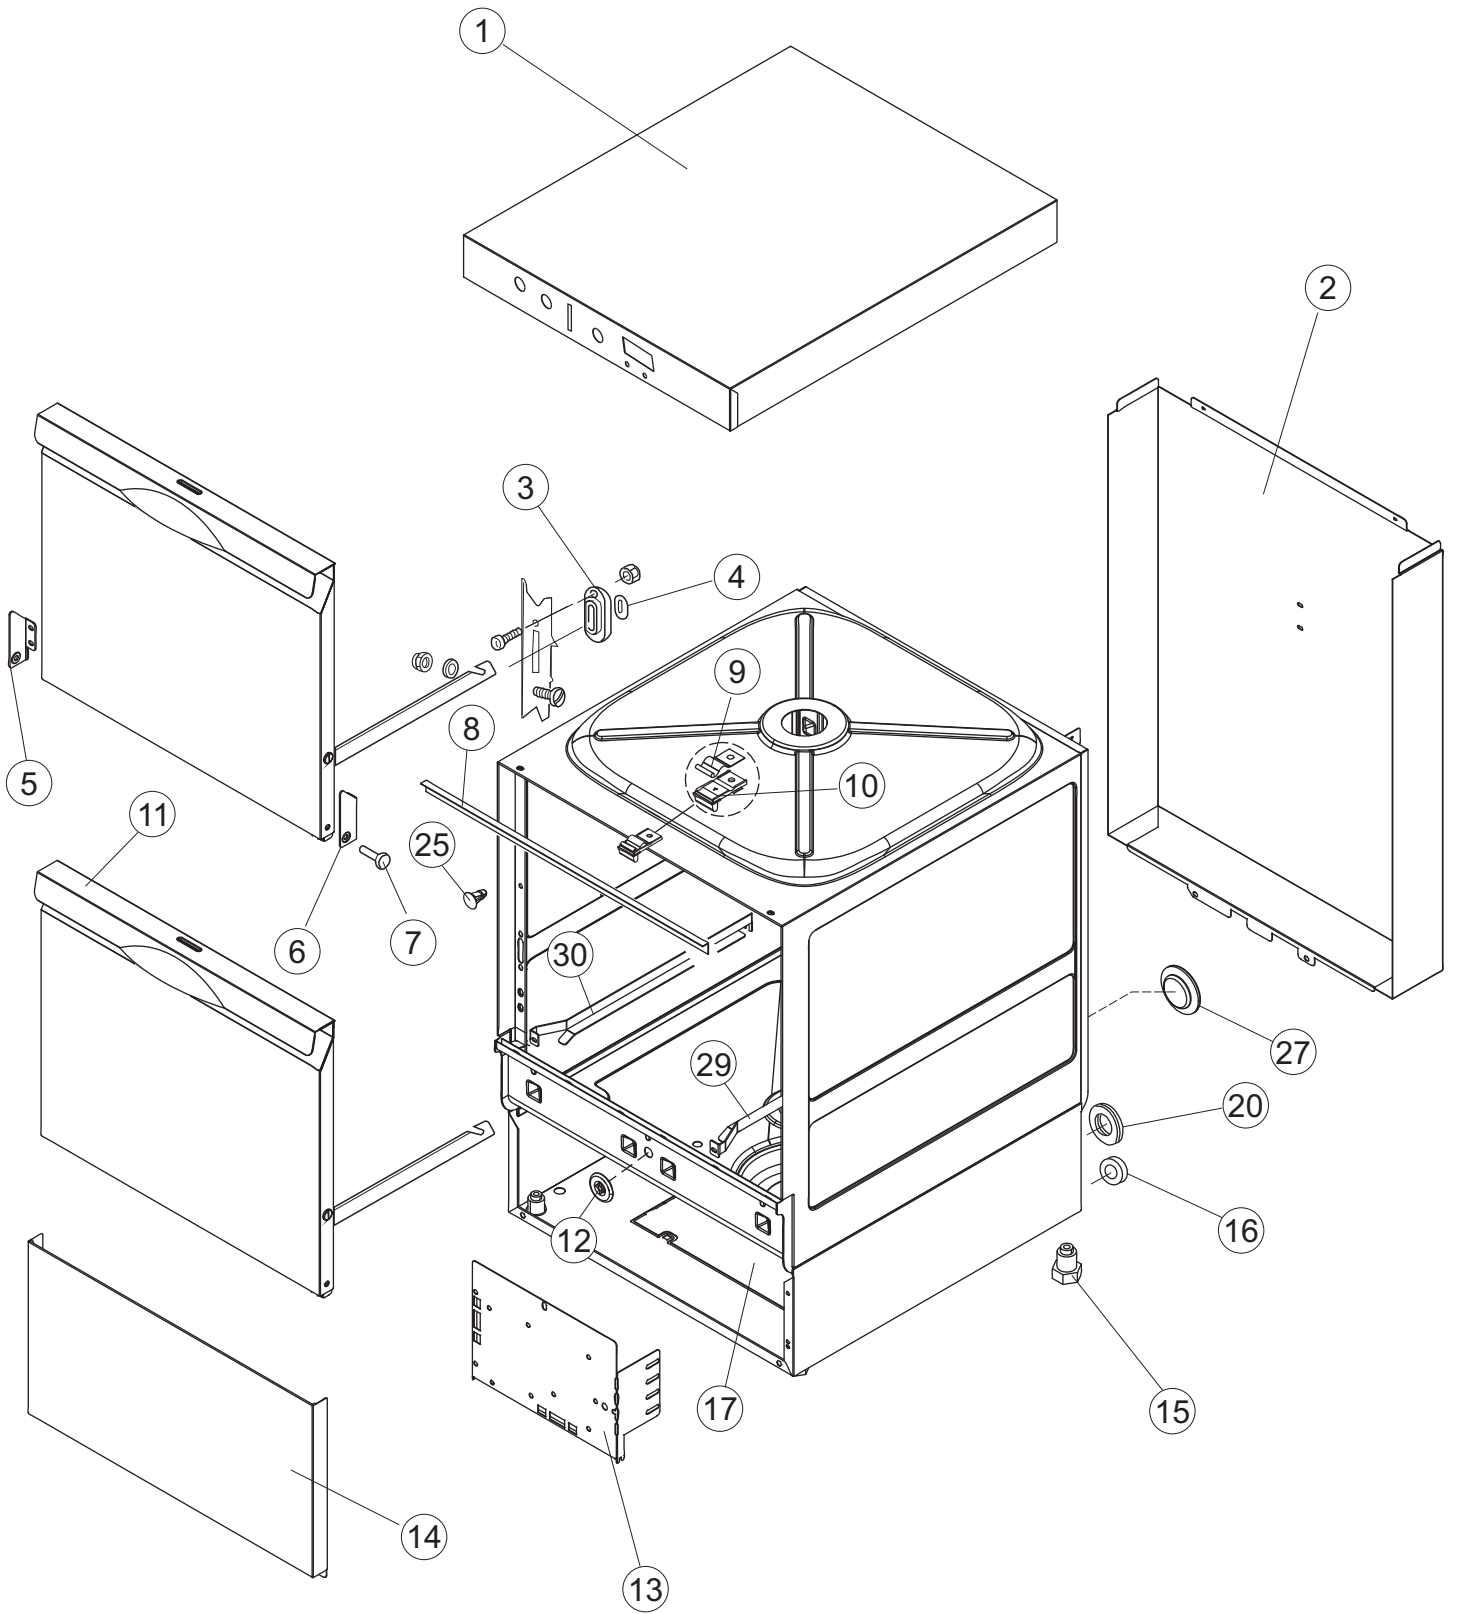

Catálogo de peças de reposição
válido do número de série 2982188 até hoje (29/10/2021)

LVP3040EDBD

1

Softener

**LVP 3040EBD
Drain pump**

6

(*) Recommended spare part.

Page	Spare part position	Spare part code no.	Old code number	Description	U.m.
1	1	004336		COVER	NR
1	2	022165		BACK PANNEL LA400	NR
1	3	307005		ROD OF TOP DOOR-STOP BAR	NR
1	4	028078		DOOR SHOULDER PLATE FOR GLASSWASHER	NR
1	5	311009		RIGHT DOOR HINGE FOR GLASSWASHERS	NR
1	6	311008		RIGHT DOOR HINGE FOR GLASSWASHERS	NR
1	7	325034		PIVOT	NR
1	8	437058		DOOR GASKET FOR GLASSWASHER	NR
1	9	449036		DOOR LOCK SPRING FOR GLASSWASHERS	NR
1	10	329012		DOOR LOCK FOR GLASSWASHERS	NR
1	11	029816		DOOR	NR
1	12	480153		PLUG	NR
1	13	035126		BRACKET	NR
1	14	012350		FRONT PANEL LA400	NR
1	15	461031		HEXAGONAL FOOT FOR GLASSWASHER	NR
1	16	459006		CHOCK D INT 9 EST 16	NR
1	17	030202		BASE PROTECTION LA400	NR
1	20	459022		CABLEHOSE	NR
1	25	480164		PLUG	NR
1	27	480084		PLUG	NR
1	29	015071		RACK SLIDE DX.	NR
1	30	015072		RACK SLIDE SX.	NR
2	1	211017		FLAT CABLE	NR
2	2	80945		PUSH BUTTONS ASSEMBLY	NR
2	3	417119		NUT	NR
2	4	419036		INTERFACE BOARD DISTANCE KEEPERS	NR
2	5	026951		CONTROL ADHESIVE INTERFACE	NR
2	6	224031		PRESSURE SWITCH	NR
2	7	220010		TERMINAL BLOCK	NR
2	8	437019		PACKING FOR AIR TRAP OF PRESSURE SWITCH	NR
2	9	107017		AIR TRAP FOR PRESSURE SWITCH	NR
2	10	143235		PIPE	MT