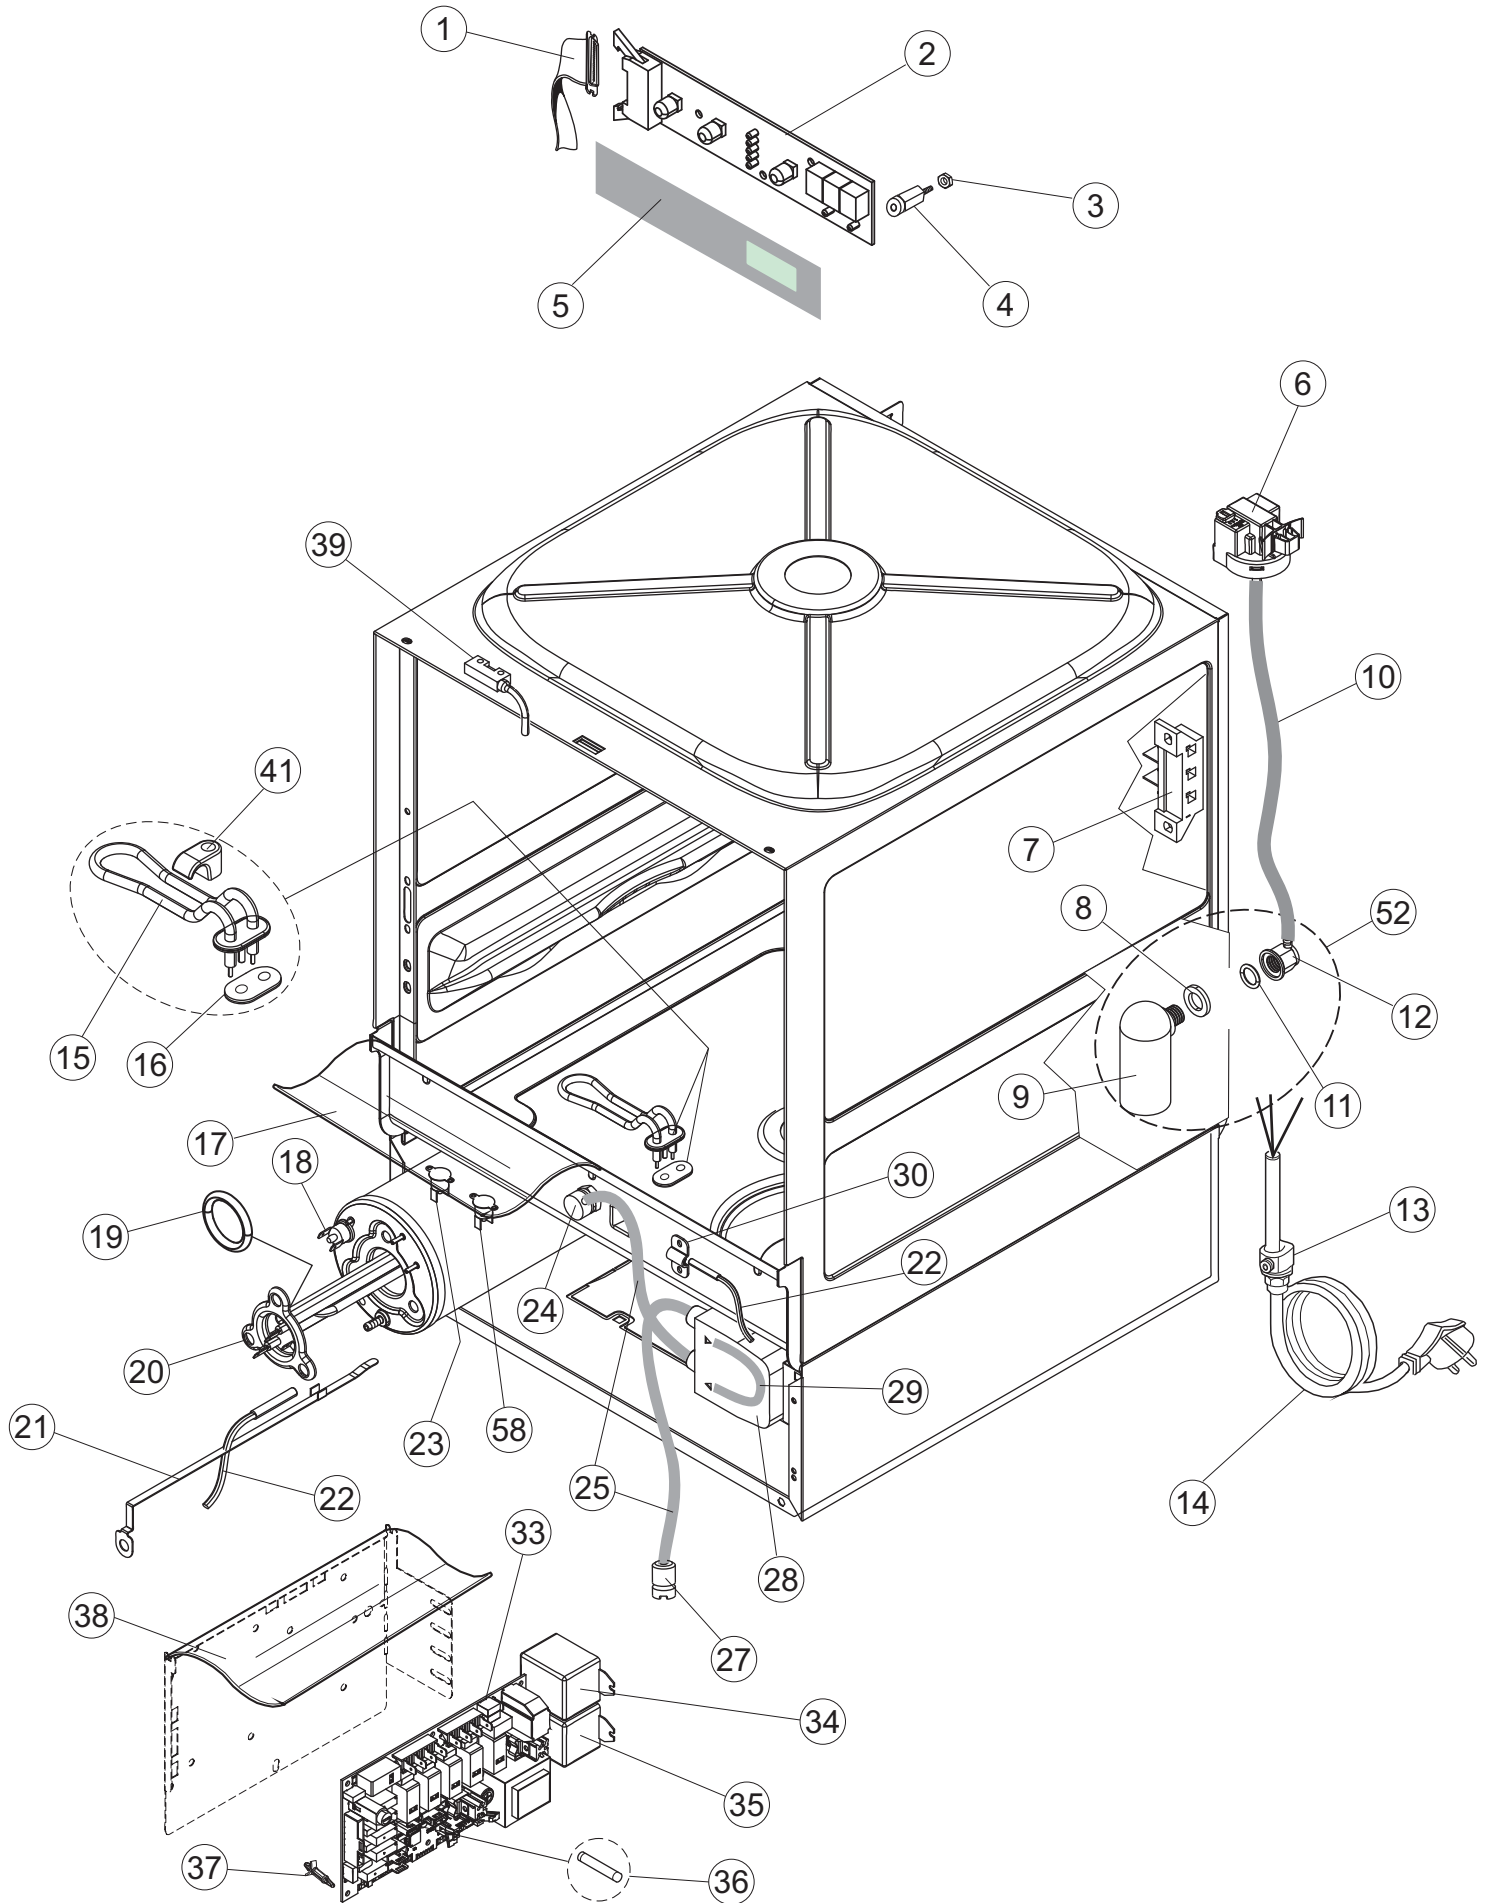

Catálogo de peças de reposição
válido do número de série 2982188 até hoje (29/10/2021)

LVP3040EDBD

1

Softener

**LVP 3040EBD
Drain pump**

6

(*) Recommended spare part.

Page	Spare part position	Spare part code no.	Old code number	Description	U.m.
1	1	004336		COVER	NR
1	2	022165		BACK PANNEL LA400	NR
1	3	307005		ROD OF TOP DOOR-STOP BAR	NR
1	4	028078		DOOR SHOULDER PLATE FOR GLASSWASHER	NR
1	5	311009		RIGHT DOOR HINGE FOR GLASSWASHERS	NR
1	6	311008		RIGHT DOOR HINGE FOR GLASSWASHERS	NR
1	7	325034		PIVOT	NR
1	8	437058		DOOR GASKET FOR GLASSWASHER	NR
1	9	449036		DOOR LOCK SPRING FOR GLASSWASHERS	NR
1	10	329012		DOOR LOCK FOR GLASSWASHERS	NR
1	11	029816		DOOR	NR
1	12	480153		PLUG	NR
1	13	035126		BRACKET	NR
1	14	012350		FRONT PANEL LA400	NR
1	15	461031		HEXAGONAL FOOT FOR GLASSWASHER	NR
1	16	459006		CHOCK D INT 9 EST 16	NR
1	17	030202		BASE PROTECTION LA400	NR
1	20	459022		CABLEHOSE	NR
1	25	480164		PLUG	NR
1	27	480084		PLUG	NR
1	29	015071		RACK SLIDE DX.	NR
1	30	015072		RACK SLIDE SX.	NR
2	1	211017		FLAT CABLE	NR
2	2	80945		PUSH BUTTONS ASSEMBLY	NR
2	3	417119		NUT	NR
2	4	419036		INTERFACE BOARD DISTANCE KEEPERS	NR
2	5	026951		CONTROL ADHESIVE INTERFACE	NR
2	6	224031		PRESSURE SWITCH	NR
2	7	220010		TERMINAL BLOCK	NR
2	8	437019		PACKING FOR AIR TRAP OF PRESSURE SWITCH	NR
2	9	107017		AIR TRAP FOR PRESSURE SWITCH	NR
2	10	143235		PIPE	MT